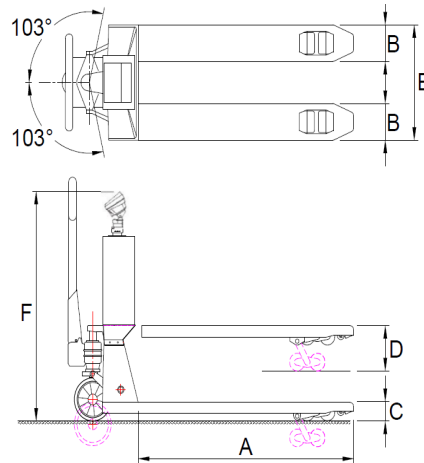

Funkciók

Automatikus és kézi nullázás

Bruttó/nettó mérés

ID-kód bevitel 4 azonosítóhoz 10 előválasztható kóddal (maximum 14 alfanumerikus karakter)

Inteligens összegző funkció

Belső óra a dátumhoz és az időhöz

Kimenetek: RS232 port csatlakozó a nyomtatóhoz
USB kimenet adatátvitelhez
Szabad COM1 WiFi, Bluetooth vagy RS232
Szabad COM2 WiFihez vagy RS232

USB kimenet vonalkód olvasó csatlakoztatásához

Bluetooth 4.0 kimenet RAVAS Weights APP applikációhoz

Alvó üzemmód az energiatakarékosság érdekében.

Hibaüzenet a kijelzőn, beleértve a naplózást is

MŰSZAKI ADATOK

Méréshatár	2.000 kg
Osztásérték változó:	0-200 kg között: 0,1 kg 200-400 kg között: 0,2 kg 400-2000 kg között: 0,5 kg
Max. hiba	0,08% a mért értékhez viszonyítva
Kijelző	színes 5" érintő kijelző 25mm-es betűméret
Energiafelhasználás	12V –160 mA
Áramforrás	Li-ion akkumulátor pakk 14.8V / 5Ah töltővel
Akku kapacitás	25 óra folyamatos használat (50 óra alvó módokkal)
Tasztatúra	Kijelző módok határozzák meg a kezelőgombokat, on/off
Védettség	mérlegcellák IP67, kijelző IP65
Kijelző konzol	forgatható és dönthető
Kormányozható kerekek	gumi
Teherkerekek	poliuretán, tandem
Pumpa	ergonomikus emelő
Önsúly	180 kg
Szín	alváz piros (RAL3000) villák fekete (RAL9005) Epoxy lakk

MÉRETEK MM-BEN

	Standard Alváz	Rozsdamentes Alváz
A Villahossz	1150	1150
B Villaszélesség	160	160
C Minimum villamagasság	90	90
Villa és padló közti távolság	22	22
D Maximum villamagasság	205	205
E Emelési magasság	550	550
F Kijelző magassága	1260	1260
Teherkerekek		
- típus: PU tandem	igen	nem
- típus: PU szimpla	nem	nem
- típus: Nylon tandem	nem	nem
Kormányozott kerekek		
- típus: gumi	igen	nem
- típus: nejlon	nem	igen

OPCIÓK*

Hitelesített kivitel OIML III

Extra cserélhető Li-ion akkumulátor

Beépített hőnyomtató

Bluetooth 2.0 vagy WiFi adatátvitel

Relé kimenet az automatikus adagoláshoz

Rozsdamentes acél villapapucskok

Rozsdamentes acél alváz

Referencia mérleg RS232 interfészen keresztül (a még pontosabb darabszámláláshoz)

1 dimenziós vonalkódolvasó

Lábfék

Standardtól eltérő villaméret

Standardtól eltérő kormányozott kerekek és teher kerekek

RDC, RAVAS adatgyűjtő szoftver

RIS, RAVAS integrációs szoftver