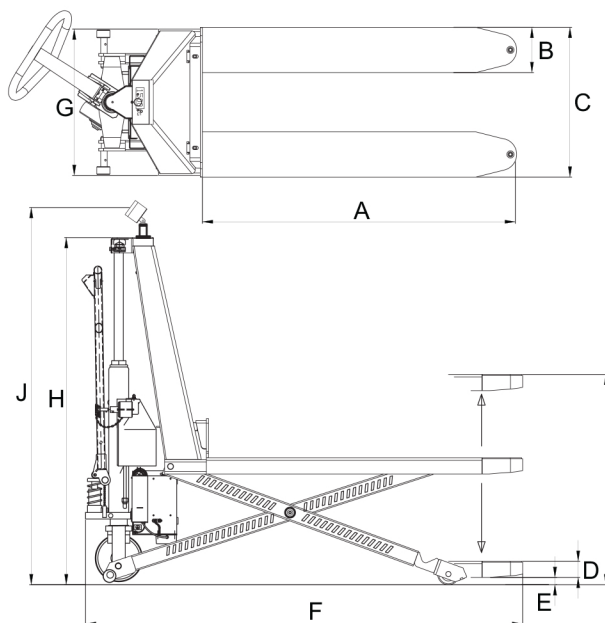

FUNKCIÓK 3200 MŰSZERREL

- Automatikus és kézi nullázás
- Bruttó/nettó mérés
- Automatikus vagy kézi táraérték-beadással
- Súlyösszegzés sorszámozással
- Kódbeadás (5 karakter)
- RS232 port adatátvitelhez nyomtatóval
- Adatátvitel Bluetooth® technológiával rendelkező eszközökre
- Belső óra
- Hibajelzés a kijelzőn
- kg/lb váltás

MŰSZER MŰSZAKI ADATOK

- Méréshatár 1.000 kg*
- Osztásérték 0.5 kg 500 kg-ig / 1 kg 500-1,000 kg között
- Max hiba 0,1% a mért értékhez viszonyítva
- Kijelző LCD háttérvilágítással, 20 mm betűméret
- Energiafelhasználás 12V – 34mA
- Áramforrás targonca-akkumulátorról
- Tasztatúra 5 funkció gomb, on/off gomb
- Védelem IP65
- Méretek 60 x 77 x 182 mm
- Rögzítő konzol Forgatható és dönthető

RAKLAPEMELŐ MŰSZAKI ADATOK (elektromos emelésű vált.)

- Akkumulátor 12V / 50Ah töltővel, 5A
- Autonóm akkumulátor 5 órás folyamatos munkához
- Emelő motor 12V / 0,8kW
- Emelési sebesség üresen 0,08 m/mp
- Emelési sebesség rakománnyal 0,05 m/mp

RAKLAPEMELŐ MŰSZAKI ADATOK (kézi emelésű változat)

- A műszer áramellátása újratölthető akkumulátorokkal 1100 típusú műszer esetén nem újratölthető
- Pumpálás a maximális emelési magasságra 30 húzással

MÉRETEK MM-BEN

	elektromos emelés	kézi emelés
A Villahossz	1200	1200
B Villaszélesség	180	180
C Villák közti távolság	580	580
D Minimum villamagasság	92	92
E Villa és a padló közti távolság	15	15
F Teljes hossz	1660	1660
G Teljes szélesség	580	580
H Magasság	955	955
I Emelési magasság	800	800
J Műszer magasság	1250	1480
Önsúly (kg)	195	165

Pontosság +/- 3 mm

* A méréshatár a villa tömegközéppontján értendő, villától 600 mm-re

• ISO 9001
• ISO 14001

OPCIÓK*

Más műszertípusok: 5200, 6100

RAM műszer rögzítés

Hiteles változat OIML III

Hő vagy mátrix nyomtató 12V

RDC, RAVAS adattároló szoftver

RIS, RAVAS integrációs szoftver

PROMINENS

AZ ÖN MOBILMÉRLEG SPECIALISTÁJA

RAVAS