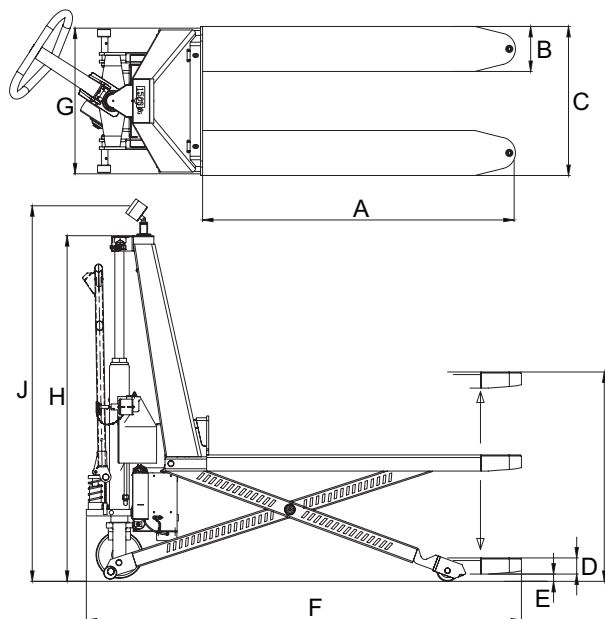

FUNKCIÓK 3200 MŰSZERREL

- Automatikus és kézi nullázás
- Bruttó/nettó mérés
- Automatikus vagy kézi táraérték-beadással
- Súlyösszegzés sorszámozással
- Kódbeadás (5 karakter)
- RS232 port adatátvitelhez nyomtatóval
- Extra a Bluetooth port vagy opcionális WiFi
- Bluetooth 4.0 és RAVAS WeightsApp alkalmazás
- Belső óra
- Hibajelzés a kijelzőn
- kg/lb váltás

MŰSZER MŰSZAKI ADATOK

- Méréshatár 1.000 kg*
- Osztásérték 0.5 kg 500 kg-ig / 1 kg 500-1,000 kg között
- Max hiba 0,1% a mért értékhez viszonyítva
- Kijelző LCD háttérvilágítással, 20 mm betűméret
- Energiafelhasználás 12V – 34mA
- Áramforrás targonca-akkumulátorról
- Taszthatúra 5 funkció gomb, on/off gomb
- Védelem IP65
- Méretek 60 x 77 x 182 mm
- Rögzítő konzol Forgatható és dönthető

RAKLAPEMELŐ MŰSZAKI ADATOK (elektromos emelésű vált.)

- Akkumulátor 12V / 50Ah töltővel, 5A
- Autonóm akkumulátor 5 órás folyamatos munkához
- Emelő motor 12V / 0,8kW
- Emelési sebesség üresen 0,08 m/mp
- Emelési sebesség rakománnyal 0,05 m/mp

RAKLAPEMELŐ MŰSZAKI ADATOK (kézi emelésű változat)

- A műszer áramellátása újratölthető akkumulátorokkal 1100 típusú műszer esetén nem újratölthető
- Pumpálás a maximális emelési magasságra 30 húzással

MÉRETEK MM-BEN

	elektromos emelés	kézi emelés
A Villahossz	1200	1200
B Villaszélesség	180	180
C Villák közti távolság	580	580
D Minimum villamagasság	92	92
E Villa és a padló közti távolság	15	15
F Teljes hossz	1660	1660
G Teljes szélesség	580	580
H Magasság	955	955
I Emelési magasság	800	800
J Műszer magasság	1250	1480
Önsúly (kg)	195	165

Pontosság +/- 2 mm

* A méréshatár a villa tömegközéppontján értendő, villától 600 mm-re

• ISO 9001

• ISO 14001

OPCIÓK*

Más műszertípusok: 5200, 6100

RAM műszer rögzítés

Hiteles változat OIML III

Hő vagy mátrix nyomtató 12V

Bluetooth vagy WiFi adatátvitel

RDC, RAVAS adatrögzítő szoftver

RIS, RAVAS integrációs szoftver