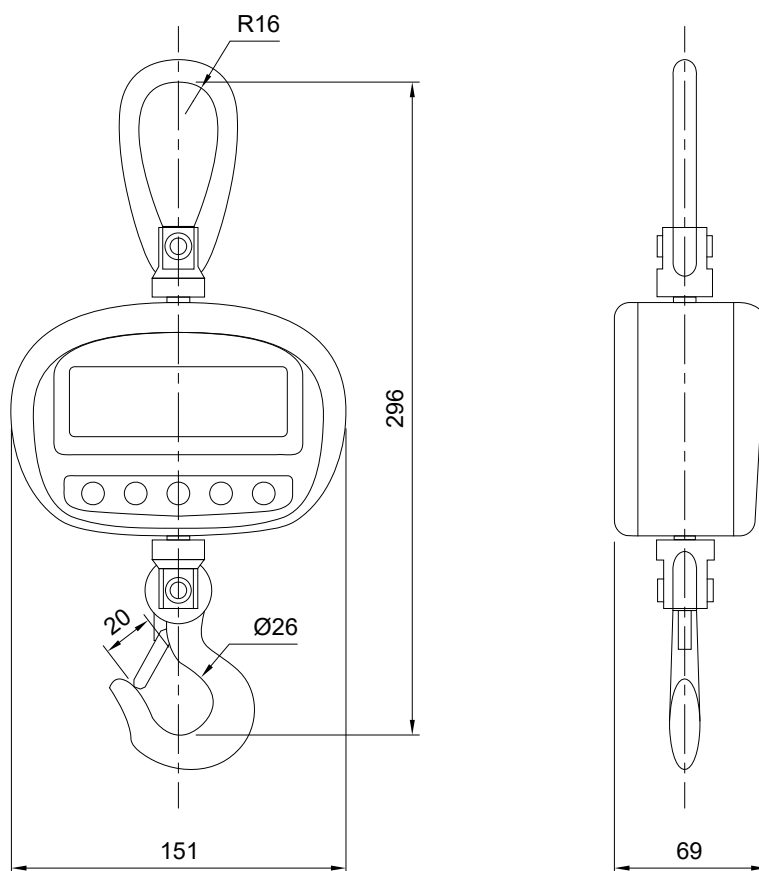

### Leírás

- ABS m anyag házas darumérleg
- Felső forgó bilincssel és alsó forgó horoggal.
- 5 számjegy , háttérvilágítással ellátott LCD kijelző (20 mm magas)
- 4 visszajelző szimbólum
- IP54 védetségű osztály
- 4 db 1,5 V-os AA típusú elemet tartalmaz
- M kódési idő : 80 óra
- Távirányító 10 m hatótávolságig

### F funkciók

- Nullázás
- Tárzás
- Mértékegység váltás: kg - lb
- Automatikus kikapcsoló funkció

Méréshatár	kg	Osztásérték	(g)	Önsúly	(kg)	cikkszám
50		e=10		1.2		DTEP50
150		e=20		1.2		DTEP150
300		e=50		1.2		DTEP300

## Méretetek (mm)